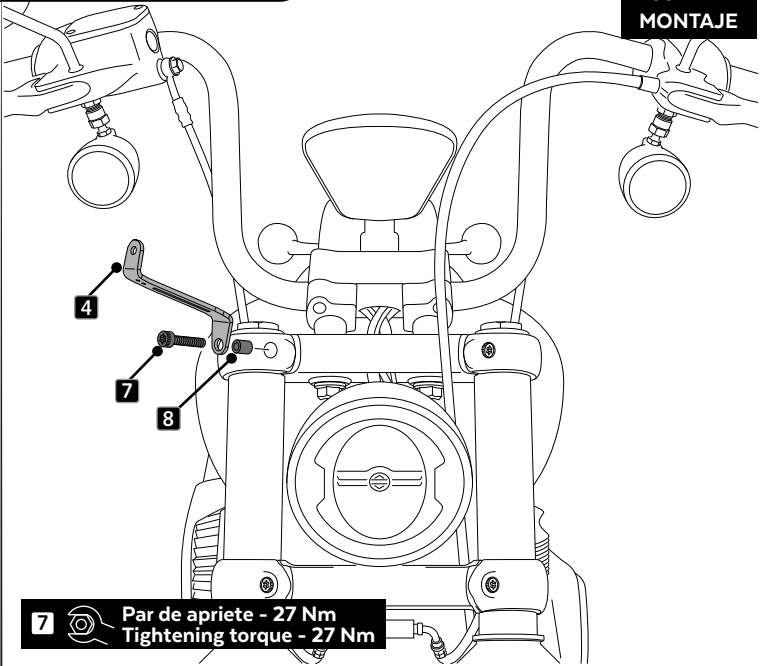

ID	PIEZA/PART	DESCRIPCIÓN	DESCRIPTION	QTY	REF
1		Semicarenado MIRAGE, no incluido	MIRAGE semifairing, not included	0	
2		Cúpula, no incluido	Screen, not included	0	
3		Soporte izquierdo superior (·)	Upper left support (·)	1	SOPOR4P3SL21331
4		Soporte derecho superior (·)	Upper right support (·)	1	SOPOR4P3SR21331
5		Soporte izquierdo inferior (·)	Lower left support (·)	1	SOPOR4P3IL21331
6		Soporte derecho inferior (·)	Lower right support (·)	1	SOPOR4P3IR21331
7		Tornillo Allen ANSIB 18.3 CLASE 12.9 UNC 5/16"x46	ANSIB 18.3 CLASE 12.9 UNC 5/16"x46 Allen screw	4	TORNI-ANSIB-894
8		Casquillo Ø8,5x Ø13x 15	Ø8,5x Ø13x 15 Bush	4	CASQUI-M----614
9		Silentblock M5	M5 silentblock	5	SILENBTM5-046/1
10		Arandela nylon M5x1	M5x1 nylon washer	9	ARNV00000000245
11		Tornillo Allen M5x16 Ø11 ISO 7380	M5x16 Ø11 ISO 7380 Allen screw	9	TORNI-I7380-493
12		Tapón tornillo M5 ISO 7380	M5 ISO 7380 screw cap	9	TAPON-----85
13		Silentblock Ø12xØ6x9	Ø12xØ6x9 silentblock	4	AROPASACABLES-1
14		Casquillo con valona Ø12xØ6,8x7,3	Ø12xØ6,8x7,3 Bush with flange	4	CASQUI-1A---750

HARLEY DAVIDSON SOFTAIL STREET BOB FXBB '21-

INSTRUCCIONES DE MONTAJE - MOUNTING INSTRUCTIONS - MONTAGEANLEITUNG

1

DISASSEMBLY
DESMONTAJE

- NO EXTRAER LOS TORNILLOS A LA VEZ.
REALIZAR EL MONTAJE DE LOS SOPORTES UNO POR UNO.
- DO NOT REMOVE THE SCREWS AT THE SAME TIME
MOUNT THE SUPPORTS ONE BY ONE.

2

ASSEMBLY
MONTAJE

7 Par de apriete - 27 Nm
Tightening torque - 27 Nm

3

DISASSEMBLY
DESMONTAJE

4

ASSEMBLY
MONTAJE

7 Par de apriete - 27 Nm
Tightening torque - 27 Nm