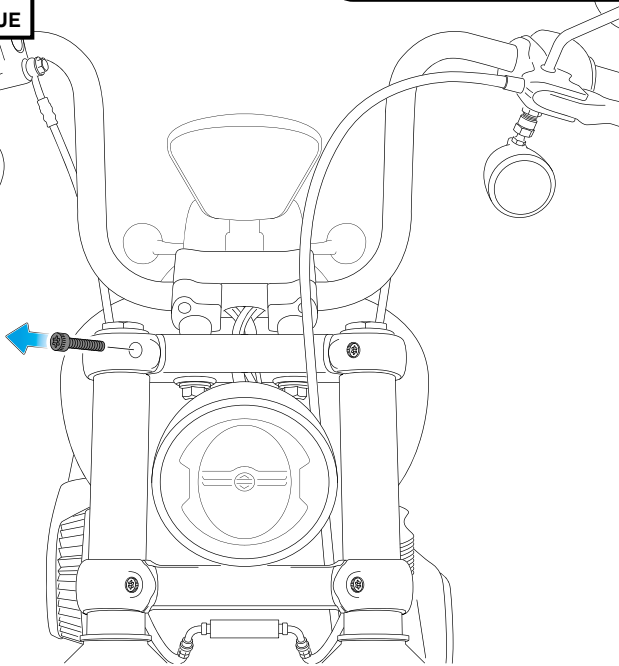

HARLEY DAVIDSON SOFTAIL STREET BOB FXBB '21-

INSTRUCCIONES DE MONTAJE - MOUNTING INSTRUCTIONS - MONTAGEANLEITUNG

1

DISASSEMBLY
DESMONTAJE

- NO EXTRAER LOS TORNILLOS A LA VEZ.
REALIZAR EL MONTAJE DE LOS SOPORTES UNO POR UNO.
- DO NOT REMOVE THE SCREWS AT THE SAME TIME
MOUNT THE SUPPORTS ONE BY ONE.

2

ASSEMBLY
MONTAJE