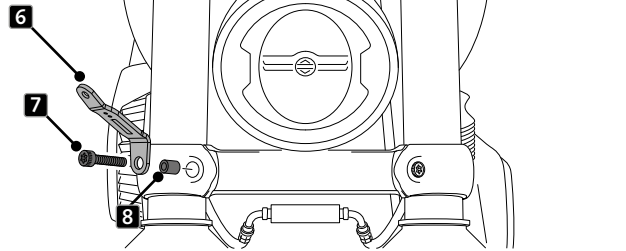

HARLEY DAVIDSON SOFTAIL STREET BOB FXBB '21-

INSTRUCCIONES DE MONTAJE - MOUNTING INSTRUCTIONS - MONTAGEANLEITUNG

5

**DISASSEMBLY
DESMONTAJE**

- NO EXTRAER LOS TORNILLOS A LA VEZ.
REALIZAR EL MONTAJE DE LOS SOPORTES UNO POR UNO.
- DO NOT REMOVE THE SCREWS AT THE SAME TIME
MOUNT THE SUPPORTS ONE BY ONE.

6

**ASSEMBLY
MONTAJE**

7

Par de apriete - 27 Nm
Tightening torque - 27 Nm

7

**DISASSEMBLY
DESMONTAJE**

8

**ASSEMBLY
MONTAJE**