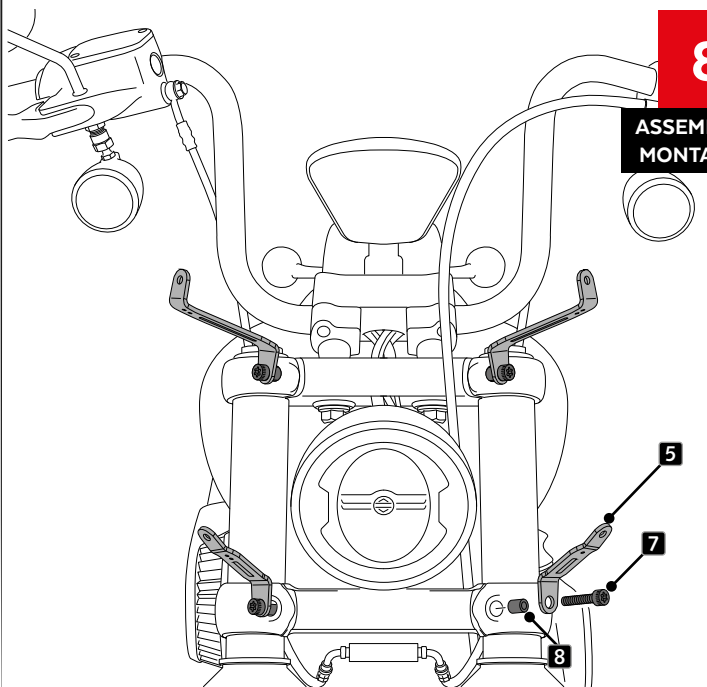

6

**ASSEMBLY
MONTAJE**

7

Par de apriete - 27 Nm
Tightening torque - 27 Nm

7

**DISASSEMBLY
DESMONTAJE**

8

**ASSEMBLY
MONTAJE**

7

Par de apriete - 27 Nm
Tightening torque - 27 Nm

HARLEY DAVIDSON SOFTAIL STREET BOB FXBB '21-

INSTRUCCIONES DE MONTAJE - MOUNTING INSTRUCTIONS - MONTAGEANLEITUNG