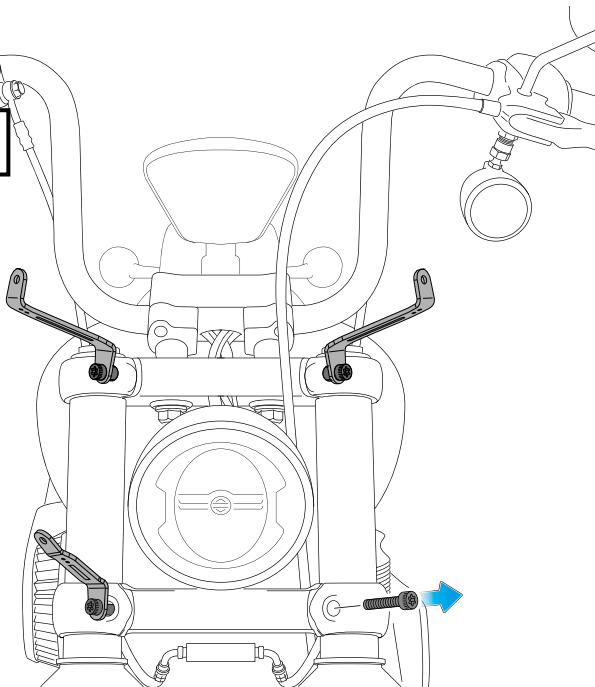

6

**ASSEMBLY
MONTAJE**

7

Par de apriete - 27 Nm
Tightening torque - 27 Nm

7

**DISASSEMBLY
DESMONTAJE**

8

**ASSEMBLY
MONTAJE**

7

Par de apriete - 27 Nm
Tightening torque - 27 Nm

HARLEY DAVIDSON SOFTAIL STREET BOB FXBB '21-

INSTRUCCIONES DE MONTAJE - MOUNTING INSTRUCTIONS - MONTAGEANLEITUNG